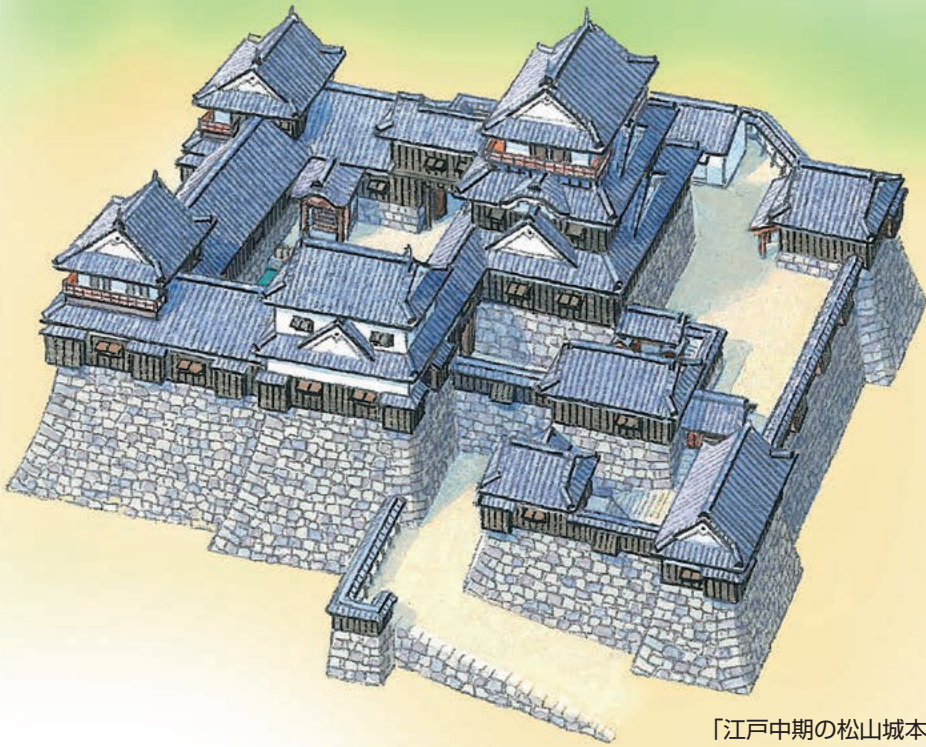

# 関東明教

「江戸中期の松山城本壇」

20号 2019年

中高

愛媛県立松山中学・松山東高同窓会関東支部

<http://www.kanto-meikyo.jp/>