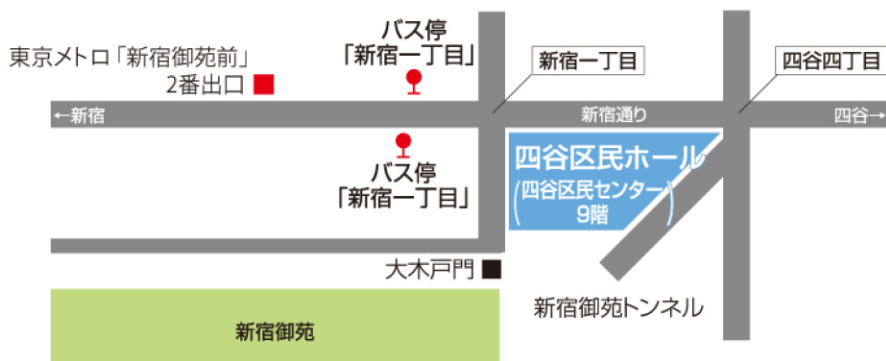

音楽・コーラスのつどい

日時：11月3日(日祝)

開場 11:00 第1部：11:30 開演 第2部：14:30 開演

会場：四谷区民ホール
(新宿区内藤町 87 四谷区民センター 9F)

芸術の秋に、新宿を音楽で彩る音楽祭。
新宿区内で音楽に親しんでいる皆さまの、楽しい発表会です。
ぜひご来場ください。

ホール内では指定された方、場所以外の撮影・録画を禁止致します。

入場無料
入退場自由

共催：新宿区
協力：新宿区合唱連盟

[交通]

東京メトロ丸ノ内線
「新宿御苑前」2番出口(大木戸門)より徒歩5分
都営バス
品 97 新宿駅西口～品川車庫「新宿一丁目」下車

一般来場者用の駐車場はございません。
公共交通機関(地下鉄、バス)をご利用ください
ますよう、ご協力をお願いいたします。

【主催・問い合わせ】

公益財団法人新宿未来創造財団

新宿文化センター仮事務所 TEL:03-3350-1141(平日9:00~17:00)

開催当日のみ 090-9209-3028